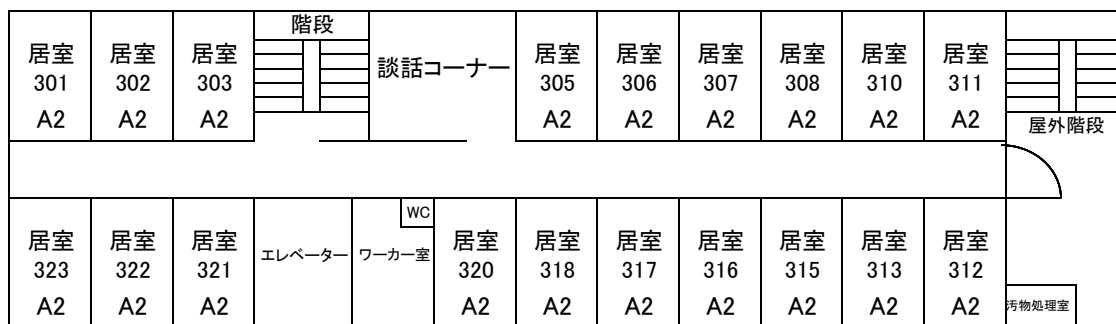

フロアルーム表

1F

2F

3F

4F

A1 タイプ …個室 トイレ・洗面台無し

A2 タイプ …個室 トイレ・洗面台付き

ハートフル稲毛