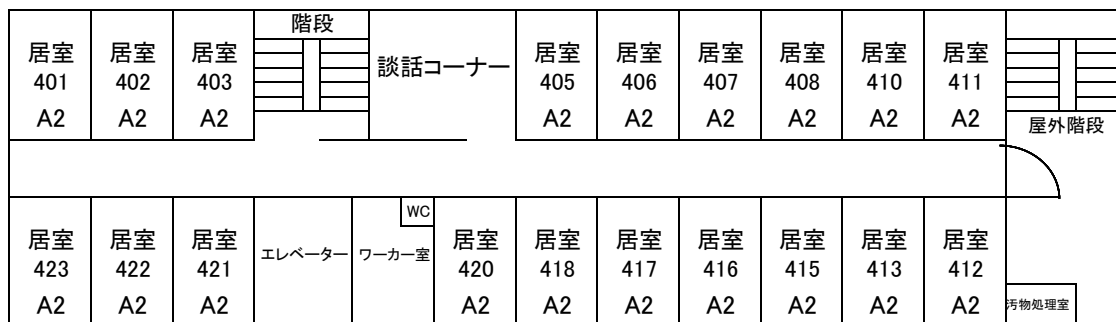

フロアルーム表

1F

2F

3F

4F

A1 タイプ …個室 トイレ・洗面台無し

A2 タイプ …個室 トイレ・洗面台付き

ハートフル稲毛